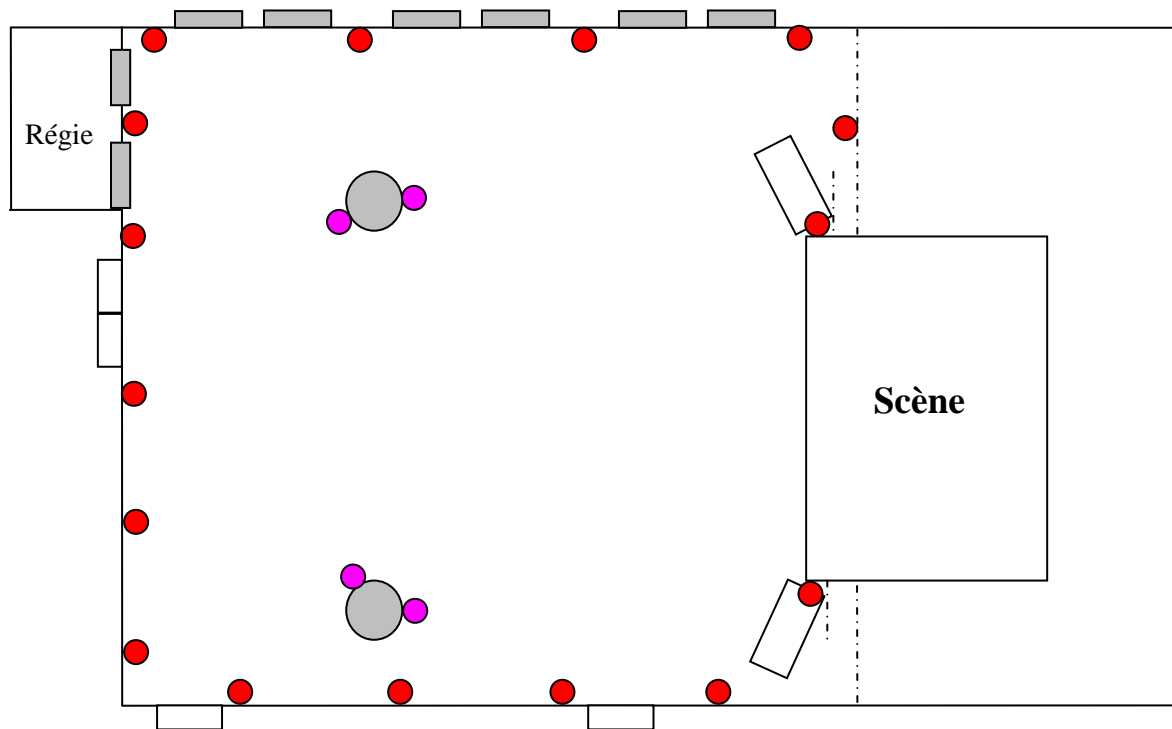

ÉCLAIRAGE D'AMBIANCE

MODE COMPLET MURS (24 LAMPES)

MODE COMPLET POUTRES (7 LAMPES)

● FACULTATIVE

À noter que des lampes supplémentaires peuvent également être installées sous les tables pour créer un effet magique.

ÉCLAIRAGE D'AMBIANCE

MODE ÉCONOMIQUE (16 LAMPES)

MODE COMPLET POUTRES (4 LAMPES)

**COLONNES
DÉCORATIVES
AUSSI
DISPONIBLES**

SALLE LE MÉNESTREL

CÉGEP DE CHICOUTIMI

INFORMATIONS TECHNIQUES

DIMENSIONS DE LA SALLE:

LARGEUR : 45'
LONGUEUR JUSQU'AU RIDEAU DE SCÈNE : 39'
LONGUEUR RÉELLE: ?

HAUTEUR DES PLAFONDS :

À L'ENTRÉE: 10' 4"
AU CENTRE: 12' 10"
TYPE : SUSPENDU À L'ENTRÉE
BÉTON AU CENTRE

DIMENSIONS DE LA SCÈNE:

LARGEUR : 16'
LONGUEUR : 20'
HAUTEUR : ?

DIMENSIONS APPROXIMATIVES