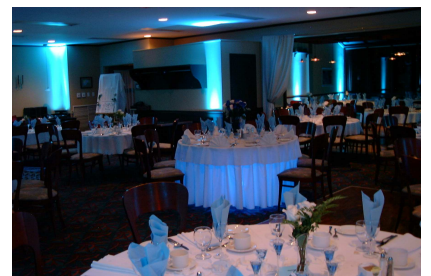

ÉCLAIRAGE D'AMBIANCE

MODE COMPLET MURS (24 LAMPES)

MODE COMPLET POUTRES (7 LAMPES)

● FACULTATIVE

À noter que des lampes supplémentaires peuvent également être installées sous les tables pour créer un effet magique.

ÉCLAIRAGE D'AMBIANCE

MODE ÉCONOMIQUE (16 LAMPES)

MODE COMPLET POUTRES (4 LAMPES)

**COLONNES
DÉCORATIVES
AUSSI
DISPONIBLES**

SALLE LE MÉNESTREL

CÉGEP DE CHICOUTIMI

INFORMATIONS TECHNIQUES

DIMENSIONS DE LA SALLE:

POUTRES :

DIAMÈTRE: 21"

TYPE D'ÉCLAIRAGE:

FLUORESCENTS + HALOGÈNES ARTICULÉS

CAPACITÉ :

DEBOUT (COCKTAIL - DANSE): ?
ASSIS AUX TABLES (SOUPER): ?

COORDONNÉES :

CÉGEP DE CHICOUTIMI