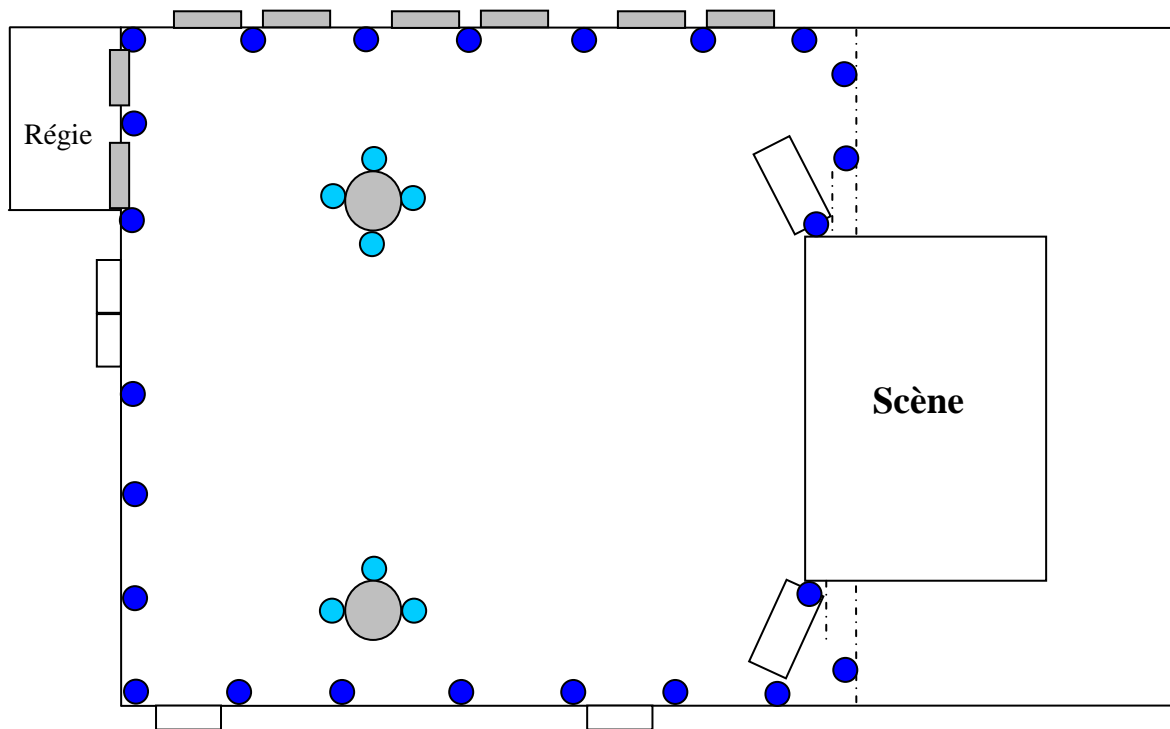

ÉCLAIRAGE D'AMBIANCE

MODE COMPLET MURS (24 LAMPES)

MODE COMPLET POUTRES (7 LAMPES)

● FACULTATIVE

À noter que des lampes supplémentaires peuvent également être installées sous les tables pour créer un effet magique.

ÉCLAIRAGE D'AMBIANCE

MODE ÉCONOMIQUE (16 LAMPES)

MODE COMPLET POUTRES (4 LAMPES)

**COLONNES
DÉCORATIVES
AUSSI
DISPONIBLES**

SALLE LE MÉNESTREL

CÉGEP DE CHICOUTIMI

INFORMATIONS TECHNIQUES

DIMENSIONS DE LA SALLE:

LARGEUR : 45'
LONGUEUR JUSQU'AU RIDEAU DE SCÈNE : 39'
LONGUEUR RÉELLE: ?

HAUTEUR DES PLAFONDS :

À L'ENTRÉE: 10' 4"
AU CENTRE: 12' 10"
TYPE : SUSPENDU À L'ENTRÉE
BÉTON AU CENTRE

DIMENSIONS DE LA SCÈNE:

LARGEUR : 16'
LONGUEUR : 20'
HAUTEUR : ?

DIMENSIONS APPROXIMATIVES